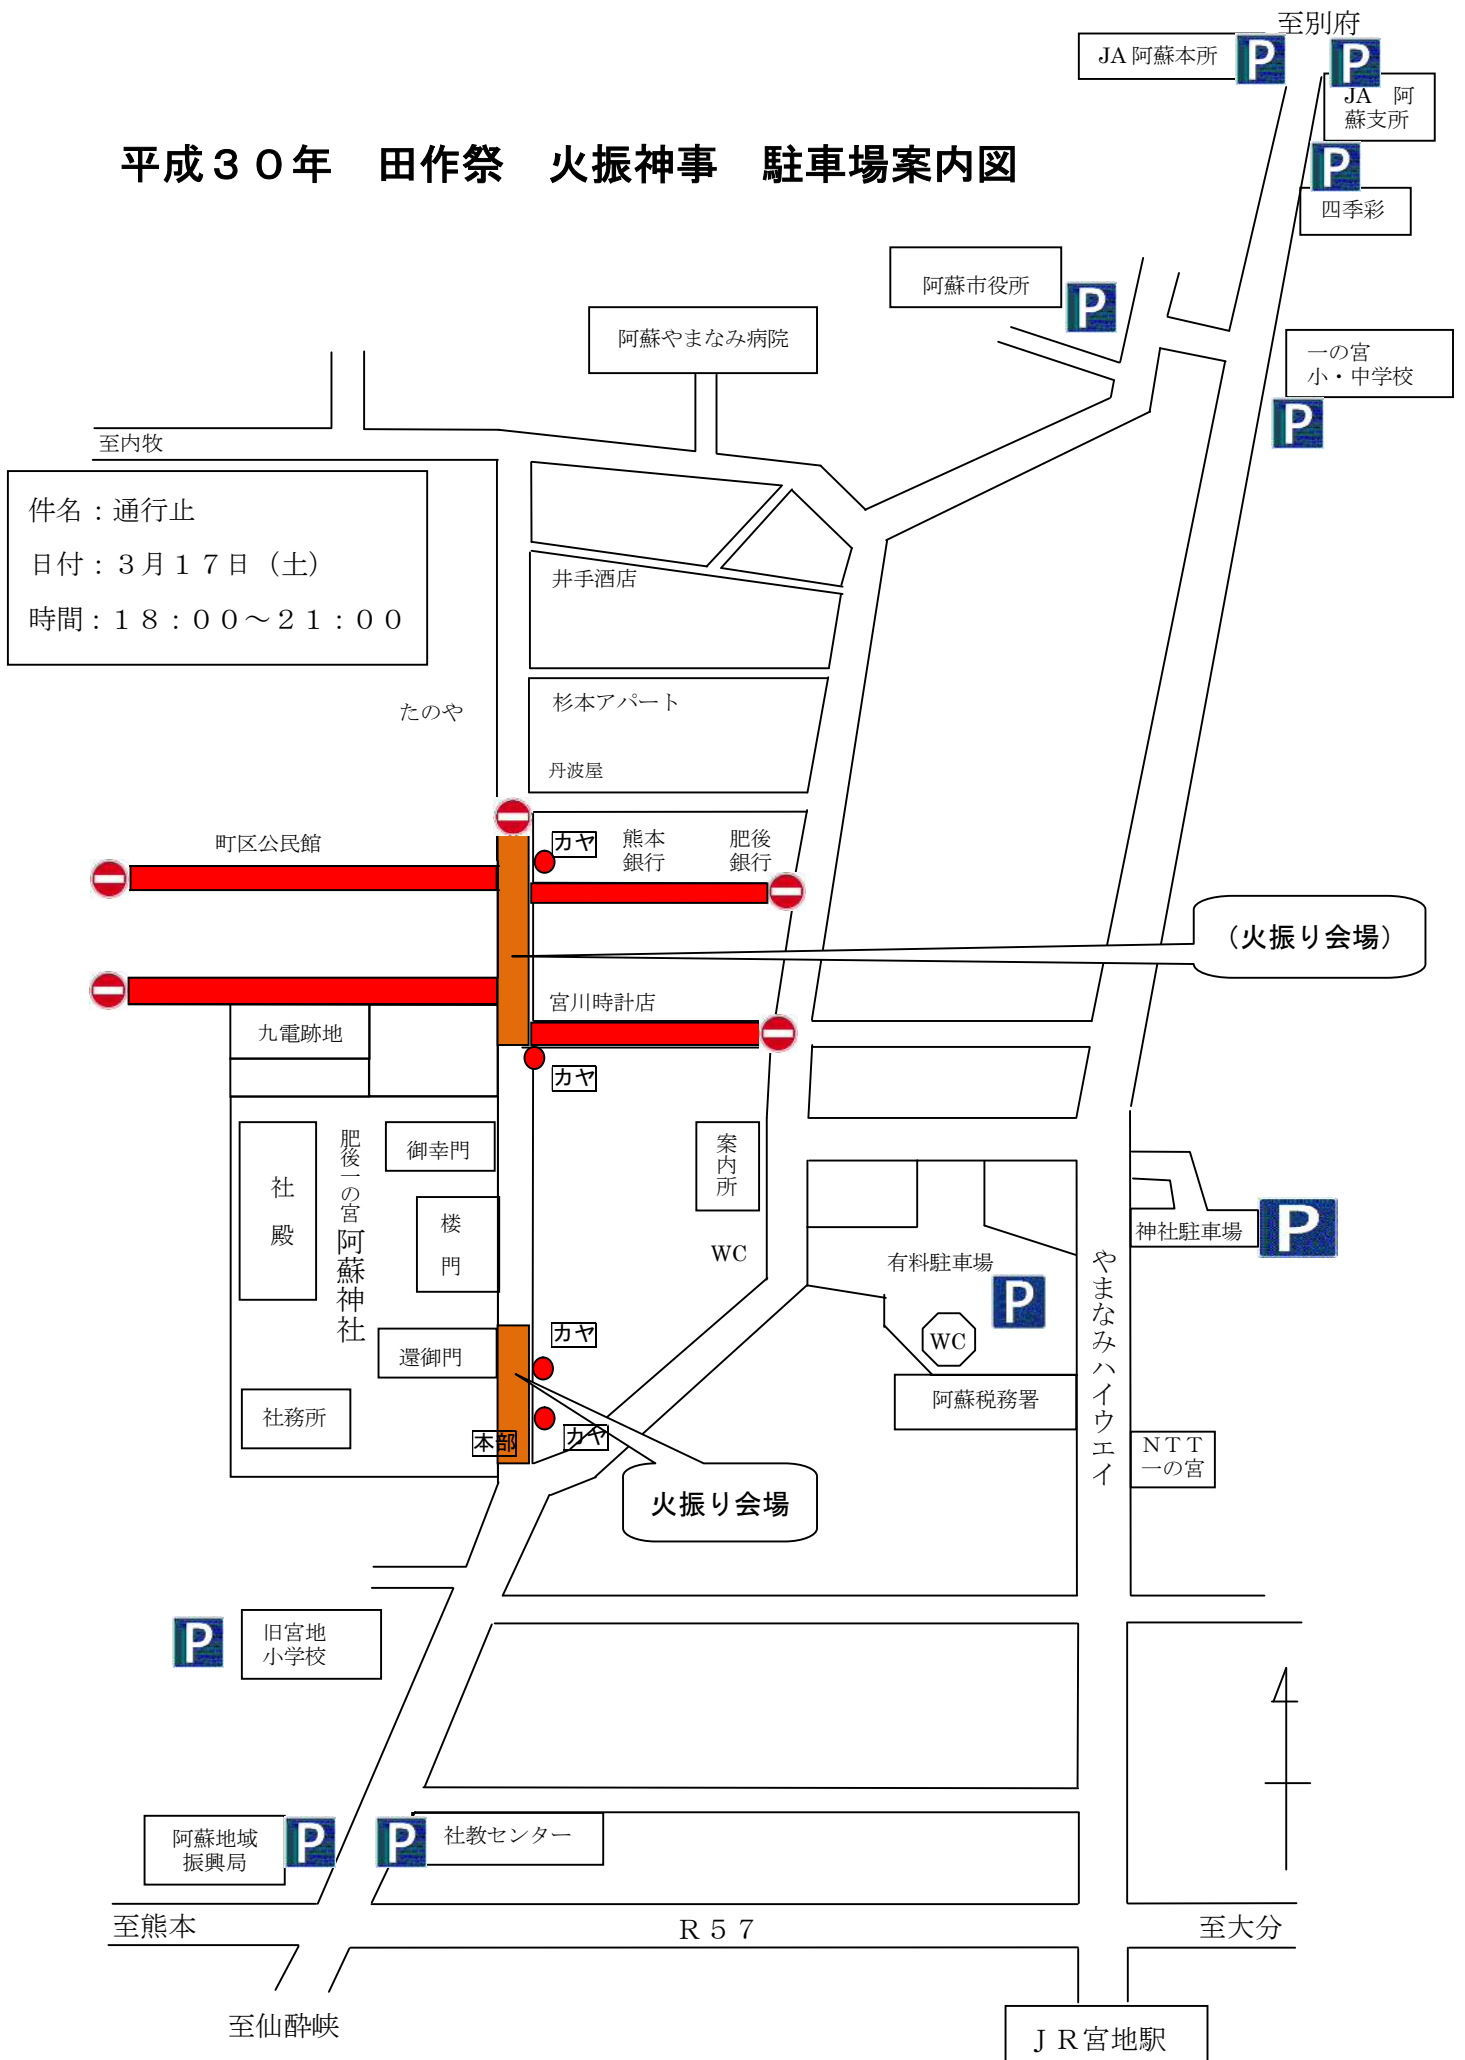

公式ホームページ

facebook

YouTube

平成30年3月17日(土)・20日(火)

17日(土) 19時より 火振り神事

20日(火) 13時より 祭り揚げ

※火振り神事は一般の方も参加いただけます。参加希望の方は、18時からの開会行事で振り方等の説明を行いますので必ずご参加ください。火を扱いますので、燃えにくい(溶けにくい)服装でお越しください。

※社殿復旧工事により火振り神事の場所在り制限されます。つきましては神事の際にご案内致します。

平成30年 田作祭 火振神事 駐車場案内図

件名：通行止
 日付：3月17日（土）
 時間：18:00～21:00

(火振り会場)

火振り会場